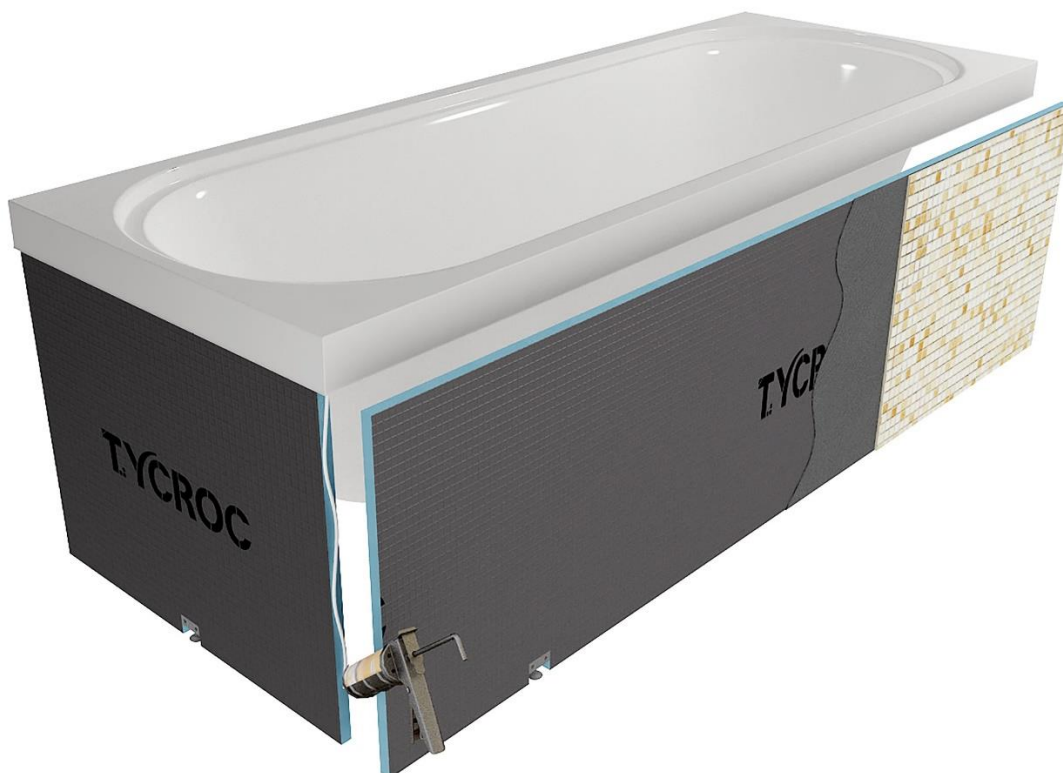

## TYCROC VANNAS PANEĻI

Tycroc vannas paneļi ir izgatavoti no Tycroc TWP plāksnes, kas satur ekstrudētu polistirolu (saīsinājums angļu valodā *XPS foam*).

Lai nodrošinātu plāksnes stingrību un izturību, ūdensizturīgā putu pamatne ir pārklāta ar polimērcementa slāni, uz kuras ir stikla šķiedras-armatūras siets, kas pēc tam ir pārklāts ar vēl vienu polimērcementa slāni.

Šāda virsma uzreiz ir gatava apdarei.

## GRIEŠANA UN UZGLABĀŠANA

Tycroc vannas istabas paneļi ir viegli griežami ar elektrisko ripzāģi, figūrzāģi, rokas zāģi vai ģipša nazi. Caurumu izurbšanai ir piemēroti akmenim, metālam vai kokam paredzētie urbji. Īpaši noteikumi attiecībā uz uzglabāšanu nepastāv, tomēr ieteicams nenovietot plāksnes uz sānu malām, lai izvairītos no iespējamajiem bojājumiem (nolūzušiem stūriem un tamlīdzīgi).

## VANNAS PANEĻU PREČU KODI UN IZMĒRI

PRODUKTI	IZMĒRI
BCS30	2100x600x30 mm
BCH30	770x600x30 mm