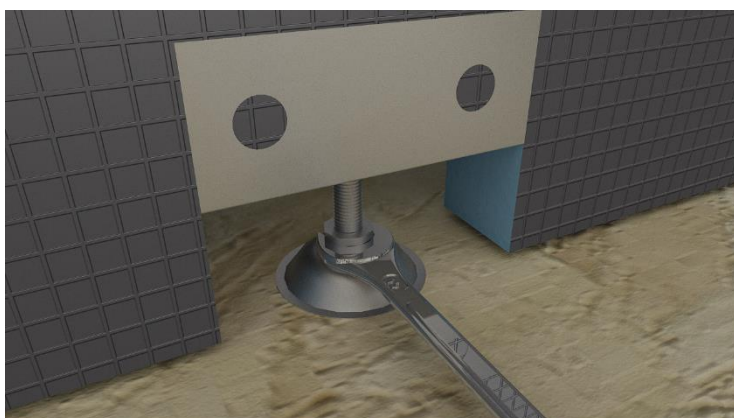

## TYCROC VANNAS PANEĻI

Tycroc vannas paneļi ir izgatavoti no Tycroc TWP plāksnes, kas satur ekstrudētu polistirolu (saīsinājums angļu valodā *XPS foam*).

Lai nodrošinātu plāksnes stingrību un izturību, ūdensizturīgā putu pamatne ir pārklāta ar polimērcementa slāni, uz kuras ir stikla šķiedras-armatūras siets, kas pēc tam ir pārklāts ar vēl vienu polimērcementa slāni.

## GRIEŠANA UN UZGLABĀŠANA

Tycroc vannas istabas paneļi ir viegli griežami ar elektrisko ripzāģi, figūrzāģi, rokas zāģi vai ģipša nazi. Caurumu izurbšanai ir piemēroti akmenim, metālam vai kokam paredzētie urbji. Īpaši noteikumi attiecībā uz uzglabāšanu nepastāv, tomēr ieteicams nenovietot plāksnes uz sānu malām, lai izvairītos no iespējamajiem bojājumiem (nolūzušiem stūriem un tamlīdzīgi).

Vajadzības gadījumā izgrieziet vannas paneļus piemērotajos izmēros. Pārlicināties, ka zem vannas malas paliek vieta gan Tycroc vannas panelim, gan arī keramiskajām flīzēm vai dabīgajam akmenim, kas tiks uzklāts vēlāk. Uzklāt Tycroc Premium Fix līmes-hermētiķi uz vannas paneļa augšējās malas tā, lai visas malas garumā būtu noklāta nepārtraukta līmes-hermētiķa josla.

Tieši tādu pašu līmes-hermētiķa joslu uzklāt uz tās paneļa malas, kas saskarsies ar aizmugurējo sienu. Tad novietot paneli savā vietā zem vannas malas, nonivelēt un nostiprināt.

Vannas paneli var nostiprināt ar regulējošām kājiņām, paceļot paneli stingri pret vannas malu. Regulēšanai piemērota 13 mm atslēga.